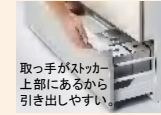

フロアユニット

適材適所に収納できるから使いやすい。

シルバー色ストッカー