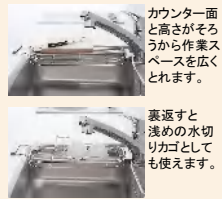

シンク

スキマがないから汚れにくい、おそうじラクラク。

「スラくるネット」が動くから
使い方が広がります。