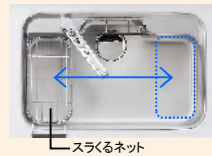

シンク

スキマがないから汚れにくい、おそうじラクラク。

「スラくるネット」が動くから
使い方が広がります。