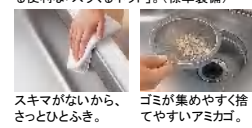

使い方に合わせて左右へ自由に動かせる便利な「スラくるネット」。(標準装備)