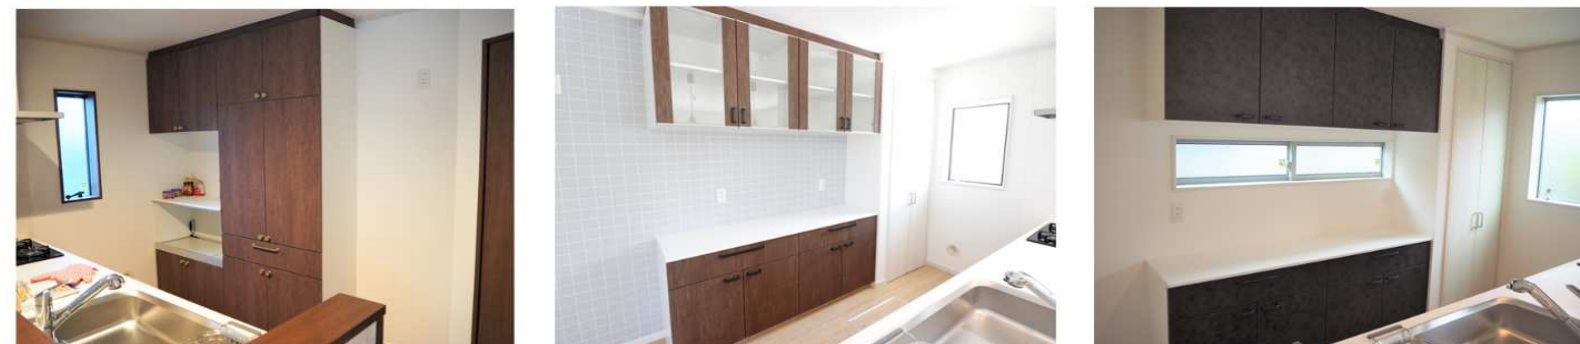

Panasonic

パナソニック キッチン ラクシーナ カップボード W1800mm

※写真はモデルハウス設置例です。

※カップボードのパターンは、コの字タイプor上下セパレートタイプからお選び頂けます。(下記写真はイメージです。一部オプション含む)

家電収納

家電収納(蒸気処理機能なし)
家電収納開き

ユニット

ウォールユニット
パネル扉

ミドルユニット
アルミフレーム樹脂扉

フロアユニット
1段引出し付開き

キッチンパネル

□FAN1873ZMN

□FAN1806ZMN

□FKJ6000ZYN96

□FKM6000ZMN

※写真はモデルハウス設置例です。

手前にスライドできます。
※写真は蒸気処理機能付きです。
(オプション)

カウンター

メラミンカウンター
ホワイト

カップボードのウォールユニットに耐震ロック機構を標準装備。

ユニットが振動すると自動的にロックされ、
収納物の飛び出しを防ぎます。

日本の暮らしを見つめ続けてきたパナソニックが、キッチンで一番大切な「料理しやすさ」を考え抜いてつくりました。