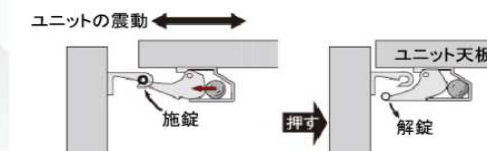

手前にスライドできます。
※写真は蒸気処理機能付きです。
(オプション)

カウンター

メラミンカウンター
ホワイト

カップボードのウォールユニットに耐震ロック機構を標準装備。

ユニットが振動すると自動的にロックされ、
収納物の飛び出しを防ぎます。

日本の暮らしを見つめ続けてきたパナソニックが、キッチンで一番大切な「料理しやすさ」を考え抜いてつくりました。