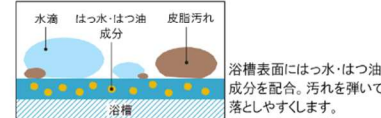

お客様の  
**93%**  
が満足！

親水パワーの効果で軽くこすれば汚れがスッパリ。床のお掃除がラクラク簡単。 ※ほっかり床はTOTOの登録商標です。

Point 2 お掃除ラクラク人大浴槽

はっ水・はっ油技術で水も皮脂も弾き、汚れがついても簡単除去。

浴槽表面にはっ水・はっ油成分を配合。汚れを弾いて落とすやすします。

エアインシャワー® 浴び心地に「マル」

節水の秘密は、空気を水滴1粒1一粒に含ませるTOTO独自オンリーワン技術です。

Point 3 節水でも量感たっぷりな浴び心地

Point 4 お掃除ラクラク クリーンでうれC

ぬめりやカビ汚れを抑制

お掃除ラクラク 排水口 (抗菌・防カビ仕様)

トラップカバーを開けて見える部分全てに「抗菌」「防カビ」効果を持つ樹脂を使用。凹凸も少ない形状で、お掃除がラクラクです。

ラクラクなのに、しっかりきれい

クリアがうれC!

面倒な鏡の汚れもラクラクすっきり。

お掃除ラクラク 鏡

炭素の膜で、水あかのこびり付きをふせぎます。

●商品は印刷のため実際の色とは多少異なってまいります。●商品によっては、改良などにより仕様、寸法、カラーなどに変更が生じる場合がございます。●本紙掲載の写真はイメージとなります。ご発注の際は改めて、お見積り・カタログにて確認の程お願いいたします。