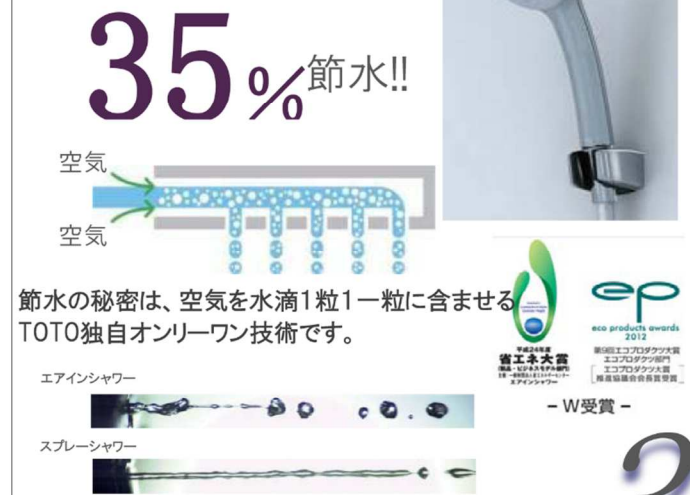

お客様の  
**93%**  
が満足！

親水パワーの効果で軽くこすれば汚れがスッパリ。床のお掃除がラクラク簡単。 ※ほっかり床はTOTOの登録商標です。

Point 2 お掃除ラクラク人大浴槽

はっ水・はっ油技術で水も皮脂も弾き、汚れがついても簡単除去。

浴槽表面にはっ水・はっ油成分を配合。汚れを弾いて落とすやすします。

エアインシャワー® 浴び心地に「マル」

節水の秘密は、空気を水滴1粒1一粒に含ませるTOTO独自オンリーワン技術です。

Point 3 節水でも量感たっぷりな浴び心地

Point 4 お掃除ラクラク クリーンでうれC

ぬめりやカビ汚れを抑制

お掃除ラクラク 排水口 (抗菌・防カビ仕様)

トラップカバーを開けて見える部分全てに「抗菌」「防カビ」効果を持つ樹脂を使用。凹凸も少ない形状で、お掃除がラクラクです。

ラクラクなのに、しっかりきれい

クリアがうれC!

面倒な鏡の汚れもラクラクすっきり。

お掃除ラクラク 鏡

炭素の膜で、水あかのこびり付きをふせぎます。

●商品は印刷のため実際の色とは多少異なってまいります。●商品によっては、改良などにより仕様、寸法、カラーなどに変更が生じる場合がございます。●本紙掲載の写真はイメージとなります。ご発注の際は改めて、お見積り・カタログにて確認の程お願いいたします。