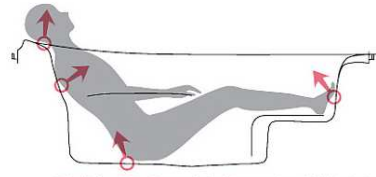

浴槽バリエーション

□ゆるり浴槽

自然とリラックス姿勢に導く

身体を支える面を増やすことで関節にかかる力を分散し、身も心もリラックス。入浴姿勢が安定し、立ち上がりがラクな浴槽フチを採用。さらに浴槽内ステップ^{※1}で節水効果も。

頭、背中、お尻、足の4点を支えることで、身体にかかる力を分散し、入浴する人をやさしく包み込み支えます。

半身浴・小柄な方のすべり止めにも最適な浴槽内ステップ

□ラウンド浴槽

入浴感と節水の両立タイプ

高い節水効果を持ちながら、肩まわりゆったりの入浴感を両立させました。

肩まわりゆったり

出入り・立ち座り時に握りやすい浴槽フチ

□クレイドル浴槽

ゆりかごに包まれるような新感覚

ヘッドレスト部分を高くして首あたりを気持ちよく、またぎ込み部分は低くして入りやすさに配慮した設計です。腕を掛けやすい浴槽フチで、美しいカーブと全身を包み込むような入浴感を実現しました。

美しいカーブとデザイン

首あたりのいい高く立ち上がったヘッドレスト

余裕のあるひろびろ設計

肩と背中を包み込むなめらか形状

手の小さな人でも握りやすい多角形の浴槽フチ

浴槽(お掃除ラクラク人大浴槽)

□ジュエリーホワイトN

□ジュエリークリームN

□ジュエリーピンクN2

□ジュエリーアクアN