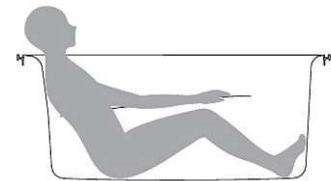

浴槽バリエーション

□ゆるり浴槽

自然とリラックス姿勢に導く

身体を支える面を増やすことで関節にかかる力を分散し、身も心もリラックス。入浴姿勢が安定し、立ち上がりがラクな浴槽フチを採用。さらに浴槽内ステップ^{※1}で節水効果も。

頭、背中、お尻、足の4点を支えることで、身体にかかる力を分散し、入浴する人をやさしく包み込み支えます。

半身浴・小柄な方のすべり止めにも最適な浴槽内ステップ

□ラウンド浴槽

入浴感と節水の両立タイプ

高い節水効果を持ちながら、肩まわりゆったりの入浴感を両立させました。

肩まわりゆったり

出入り・立ち座り時に握りやすい浴槽フチ

□クレイドル浴槽

ゆりかごに包まれるような新感覚

ヘッドレスト部分を高くして首あたりを気持ちよく、またぎ込み部分は低くして入りやすさに配慮した設計です。腕を掛けやすい浴槽フチで、美しいカーブと全身を包み込むような入浴感を実現しました。

美しいカーブとデザイン

首あたりのいい高く立ち上がったヘッドレスト

余裕のあるひろびろ設計

肩と背中を包み込むなめらか形状

手の小さな人でも握りやすい多角形の浴槽フチ

浴槽(お掃除ラクラク人大浴槽)

□ジュエリーホワイトN

□ジュエリークリームN

□ジュエリーピンクN2

□ジュエリーアクアN