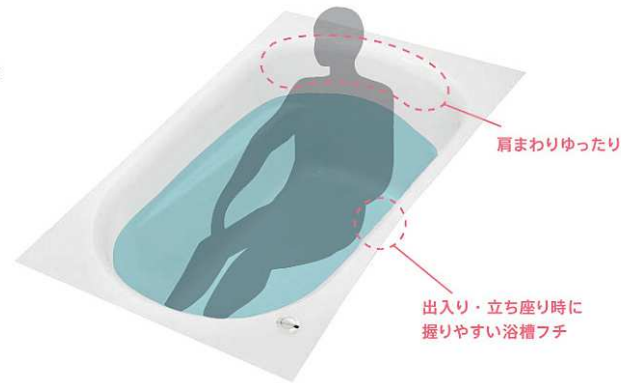

浴槽バリエーション

□ゆるり浴槽

自然とリラックス姿勢に導く

身体を支える面を増やすことで関節にかかる力を分散し、身も心もリラックス。入浴姿勢が安定し、立ち上がりがラクな浴槽フチを採用。さらに浴槽内ステップ^{※1}で節水効果も。

頭、背中、お尻、足の4点を支えることで、身体にかかる力を分散し、入浴する人をやさしく包み込み支えます。

半身浴・小柄な方のすべり止めにも最適な浴槽内ステップ

□ラウンド浴槽

入浴感と節水の両立タイプ

高い節水効果を持ちながら、肩まわりゆったりの入浴感を両立させました。

肩まわりゆったり

出入り・立ち座り時に握りやすい浴槽フチ

□クレイドル浴槽

ゆりかごに包まれるような新感覚

ヘッドレスト部分を高くして首あたりを気持ちよく、またぎ込み部分は低くして入りやすさに配慮した設計です。腕を掛けやすい浴槽フチで、美しいカーブと全身を包み込むような入浴感を実現しました。

美しいカーブとデザイン

首あたりのいい高く立ち上がったヘッドレスト

余裕のあるひろびろ設計

肩と背中を包み込むなめらか形状

手の小さな人でも握りやすい多角形の浴槽フチ

浴槽(お掃除ラクラク人大浴槽)

□ジュエリーホワイトN

□ジュエリークリームN

□ジュエリーピンクN2

□ジュエリーアクアN

□ジュエリーブラックN

浴槽(エプロン)

□ホワイト

□ベージュ

□ピンクN

□アクアN

□ブラック

浴槽とエプロンのカラーが選べます