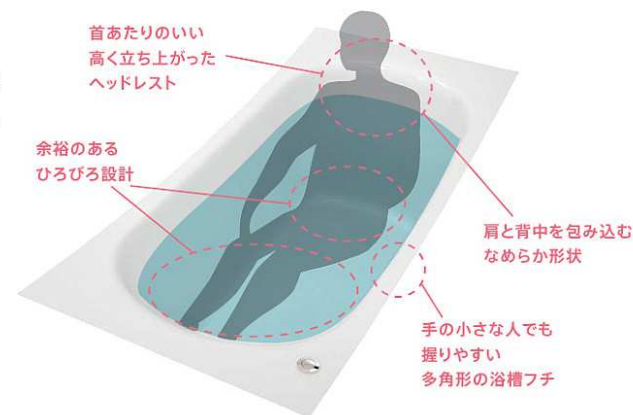

浴槽バリエーション

□ゆるり浴槽

自然とリラックス姿勢に導く

身体を支える面を増やすことで関節にかかる力を分散し、身も心もリラックス。入浴姿勢が安定し、立ち上がりがラクな浴槽フチを採用。さらに浴槽内ステップ^{※1}で節水効果も。

頭、背中、お尻、足の4点を支えることで、身体にかかる力を分散し、入浴する人をやさしく包み込み支えます。

半身浴・小柄な方のすべり止めにも最適な浴槽内ステップ

□ラウンド浴槽

入浴感と節水の両立タイプ

高い節水効果を持ちながら、肩まわりゆったりの入浴感を両立させました。

肩まわりゆったり

出入り・立ち座り時に握りやすい浴槽フチ

□クレイドル浴槽

ゆりかごに包まれるような新感覚

ヘッドレスト部分を高くして首あたりを気持ちよく、またぎ込み部分は低くして入りやすさに配慮した設計です。腕を掛けやすい浴槽フチで、美しいカーブと全身を包み込むような入浴感を実現しました。

美しいカーブとデザイン

首あたりのいい高く立ち上がったヘッドレスト

余裕のあるひろびろ設計

肩と背中を包み込むなめらか形状

手の小さな人でも握りやすい多角形の浴槽フチ

浴槽(お掃除ラクラク人大浴槽)

□ジュエリーホワイトN

□ジュエリークリームN

□ジュエリーピンクN2

□ジュエリーアクアN

□ジュエリーブラックN

浴槽(エプロン)

□ホワイト

□ベージュ

□ピンクN

□アクアN

□ブラック

浴槽とエプロンのカラーが選べます