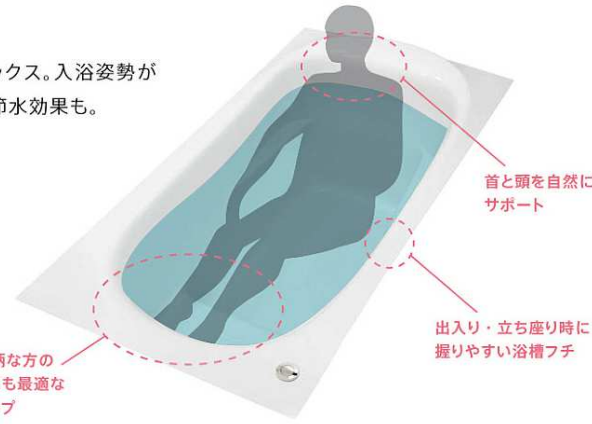

浴槽バリエーション

□ゆるり浴槽

自然とリラックス姿勢に導く

身体を支える面を増やすことで関節にかかる力を分散し、身も心もリラックス。入浴姿勢が安定し、立ち上がりがラクな浴槽フチを採用。さらに浴槽内ステップ^{※1}で節水効果も。

頭、背中、お尻、足の4点を支えることで、身体にかかる力を分散し、入浴する人をやさしく包み込み支えます。

半身浴・小柄な方のすべり止めにも最適な浴槽内ステップ

□ラウンド浴槽

入浴感と節水の両立タイプ

高い節水効果を持ちながら、肩まわりゆったりの入浴感を両立させました。

肩まわりゆったり

出入り・立ち座り時に握りやすい浴槽フチ

□クレイドル浴槽

ゆりかごに包まれるような新感覚

ヘッドレスト部分を高くして首あたりを気持ちよく、またぎ込み部分は低くして入りやすさに配慮した設計です。腕を掛けやすい浴槽フチで、美しいカーブと全身を包み込むような入浴感を実現しました。

美しいカーブとデザイン

首あたりのいい高く立ち上がったヘッドレスト

余裕のあるひろびろ設計

肩と背中を包み込むなめらか形状

手の小さな人でも握りやすい多角形の浴槽フチ

浴槽(お掃除ラクラク人大浴槽)

□ジュエリーホワイトN

□ジュエリークリームN

□ジュエリーピンクN2

□ジュエリーアクアN

□ジュエリーブラックN

浴槽(エプロン)

□ホワイト

□ベージュ

□ピンクN

□アクアN

□ブラック

浴槽とエプロンのカラーが選べます