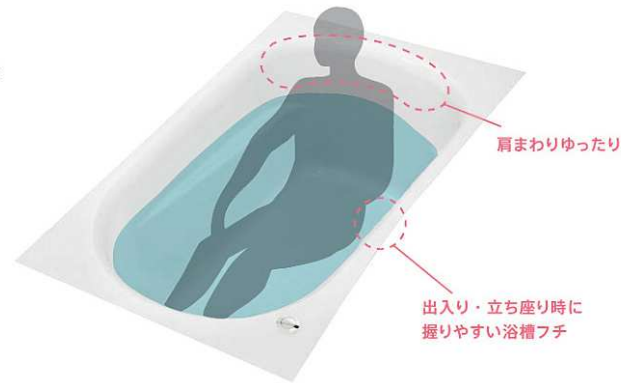

浴槽バリエーション

□ゆるり浴槽

自然とリラックス姿勢に導く

身体を支える面を増やすことで関節にかかる力を分散し、身も心もリラックス。入浴姿勢が安定し、立ち上がりがラクな浴槽フチを採用。さらに浴槽内ステップ^{※1}で節水効果も。

頭、背中、お尻、足の4点を支えることで、身体にかかる力を分散し、入浴する人をやさしく包み込み支えます。

半身浴・小柄な方のすべり止めにも最適な浴槽内ステップ

□ラウンド浴槽

入浴感と節水の両立タイプ

高い節水効果を持ちながら、肩まわりゆったりの入浴感を両立させました。

□クレイドル浴槽

ゆりかごに包まれるような新感覚

ヘッドレスト部分を高くして首あたりを気持ちよく、またぎ込み部分は低くして入りやすさに配慮した設計です。腕を掛けやすい浴槽フチで、美しいカーブと全身を包み込むような入浴感を実現しました。

浴槽(お掃除ラクラク人大浴槽)

□ジュエリーホワイトN

□ジュエリークリームN

□ジュエリーピンクN2

□ジュエリーアクアN

□ジュエリーブラックN

浴槽(エプロン)

□ホワイト

□ベージュ

□ピンクN

□アクアN

□ブラック

浴槽とエプロンのカラーが選べます

浴槽とエプロンを同色にするほか、別の色を組み合わせることも可能です。

- 浴槽
カラー：[ジュエリークリームN]
- 浴槽エプロン
カラー：[ジュエリークリームN]