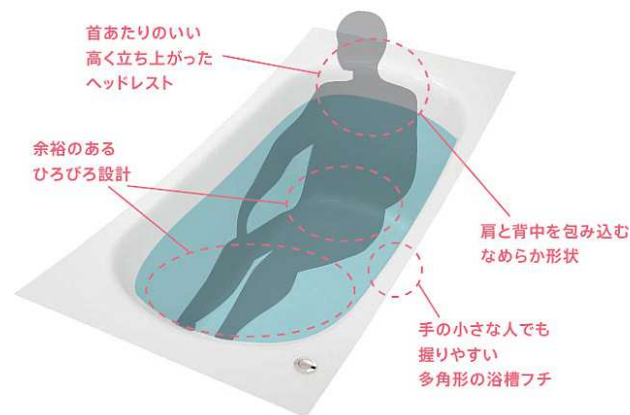

浴槽バリエーション

□ゆるり浴槽

自然とリラックス姿勢に導く

身体を支える面を増やすことで関節にかかる力を分散し、身も心もリラックス。入浴姿勢が安定し、立ち上がりがラクな浴槽フチを採用。さらに浴槽内ステップ^{※1}で節水効果も。

頭、背中、お尻、足の4点を支えることで、身体にかかる力を分散し、入浴する人をやさしく包み込み支えます。

半身浴・小柄な方のすべり止めにも最適な浴槽内ステップ

□ラウンド浴槽

入浴感と節水の両立タイプ

高い節水効果を持ちながら、肩まわりゆったりの入浴感を両立させました。

□クレイドル浴槽

ゆりかごに包まれるような新感覚

ヘッドレスト部分を高くして首あたりを気持ちよく、またぎ込み部分は低くして入りやすさに配慮した設計です。腕を掛けやすい浴槽フチで、美しいカーブと全身を包み込むような入浴感を実現しました。

浴槽(お掃除ラクラク人大浴槽)

□ジュエリーホワイトN

□ジュエリークリームN

□ジュエリーピンクN2

□ジュエリーアクアN

□ジュエリーブラックN

浴槽(エプロン)

□ホワイト

□ベージュ

□ピンクN

□アクアN

□ブラック

浴槽とエプロンのカラーが選べます

浴槽とエプロンを同色にするほか、別の色を組み合わせることも可能です。

- 浴槽
カラー：[ジュエリークリームN]
- 浴槽エプロン
カラー：[ジュエリークリームN]