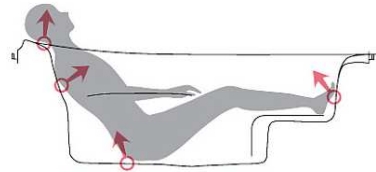

浴槽バリエーション

□ゆるり浴槽

自然とリラックス姿勢に導く

身体を支える面を増やすことで関節にかかる力を分散し、身も心もリラックス。入浴姿勢が安定し、立ち上がりがラクな浴槽フチを採用。さらに浴槽内ステップ^{※1}で節水効果も。

頭、背中、お尻、足の4点を支えることで、身体にかかる力を分散し、入浴する人をやさしく包み込み支えます。

半身浴・小柄な方のすべり止めにも最適な浴槽内ステップ

□ラウンド浴槽

入浴感と節水の両立タイプ

高い節水効果を持ちながら、肩まわりゆったりの入浴感を両立させました。

□クレイドル浴槽

ゆりかごに包まれるような新感覚

ヘッドレスト部分を高くして首あたりを気持ちよく、またぎ込み部分は低くして入りやすさに配慮した設計です。腕を掛けやすい浴槽フチで、美しいカーブと全身を包み込むような入浴感を実現しました。

浴槽(お掃除ラクラク人大浴槽)

□ジュエリーホワイトN

□ジュエリークリームN

□ジュエリーピンクN2