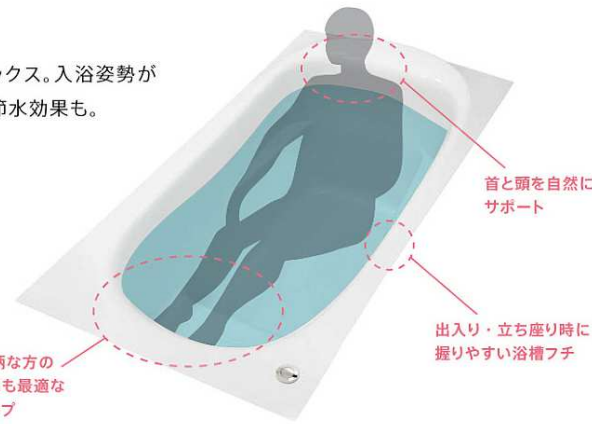

浴槽バリエーション

□ゆるり浴槽

自然とリラックス姿勢に導く

身体を支える面を増やすことで関節にかかる力を分散し、身も心もリラックス。入浴姿勢が安定し、立ち上がりがラクな浴槽フチを採用。さらに浴槽内ステップ^{※1}で節水効果も。

頭、背中、お尻、足の4点を支えることで、身体にかかる力を分散し、入浴する人をやさしく包み込み支えます。

半身浴・小柄な方のすべり止めにも最適な浴槽内ステップ

□ラウンド浴槽

入浴感と節水の両立タイプ

高い節水効果を持ちながら、肩まわりゆったりの入浴感を両立させました。

□クレイドル浴槽

ゆりかごに包まれるような新感覚

ヘッドレスト部分を高くして首あたりを気持ちよく、またぎ込み部分は低くして入りやすさに配慮した設計です。腕を掛けやすい浴槽フチで、美しいカーブと全身を包み込むような入浴感を実現しました。

浴槽(お掃除ラクラク人大浴槽)

□ジュエリーホワイトN

□ジュエリークリームN

□ジュエリーピンクN2

□ジュエリーアクアN

□ジュエリーブラックN

浴槽(エプロン)

□ホワイト

□ベージュ

□ピンクN

□アクアN

□ブラック

浴槽とエプロンのカラーが選べます

浴槽とエプロンを同色にするほか、別の色を組み合わせることも可能です。

- 浴槽
カラー：[ジュエリークリームN]
- 浴槽エプロン
カラー：[ジュエリークリームN]