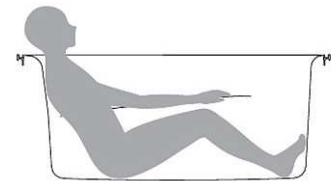

浴槽バリエーション

□ゆるり浴槽

自然とリラックス姿勢に導く

身体を支える面を増やすことで関節にかかる力を分散し、身も心もリラックス。入浴姿勢が安定し、立ち上がりがラクな浴槽フチを採用。さらに浴槽内ステップ^{※1}で節水効果も。

頭、背中、お尻、足の4点を支えることで、身体にかかる力を分散し、入浴する人をやさしく包み込み支えます。

半身浴・小柄な方のすべり止めにも最適な浴槽内ステップ

□ラウンド浴槽

入浴感と節水の両立タイプ

高い節水効果を持ちながら、肩まわりゆったりの入浴感を両立させました。

□クレイドル浴槽

ゆりかごに包まれるような新感覚

ヘッドレスト部分を高くして首あたりを気持ちよく、またぎ込み部分は低くして入りやすさに配慮した設計です。腕を掛けやすい浴槽フチで、美しいカーブと全身を包み込むような入浴感を実現しました。

浴槽(お掃除ラクラク人大浴槽)

□ジュエリーホワイトN

□ジュエリークリームN

□ジュエリーピンクN2