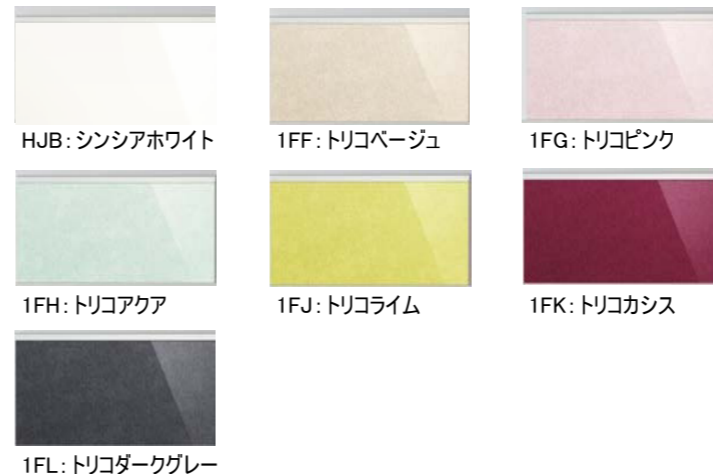

Color Variation

Systemkitchen

システムキッチン

家族と暮らしの真ん中に。

TOTO

扉色

■PG3■

■PG2■

■PG1■

取っ手

KA: ラウンド取っ手

MG: スリムライン取っ手

カウンター色

UH: ライトストーンホワイト

UG: ライトストーングレー

UJ: ライトストーンベージュ

フード

平型シロッコファンフード
(フード色前幕板): シルバー

フロアキャビネット

2段引き出し

周辺用キャビネット

●商品は印刷のため実際の色とは多少異なっております。●商品によっては、改良などにより仕様、寸法、カラーなどに変更が生じる場合がございます。●本紙掲載の写真はイメージとなります。ご発注の際は改めて、お見積り・カタログにて確認の程お願いいたします。